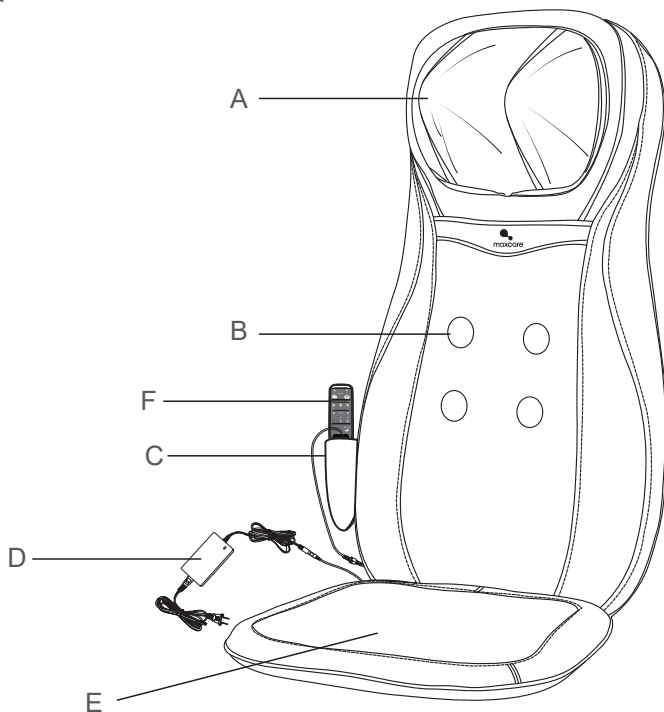

### 6. 常見現象處理

- 運行中發出電機聲：屬正常運作聲音。
- 遙控器無法正常運作：檢查電源插頭與電源插座連接是否可靠；檢查電源開關是否打開。
- 本產品運作停止：額定時間到，此產品自動啟動關閉按鍵；此產品連續工作時間過長，溫控保護開關自動關機，可讓此產品休息半小時後再使用。

機件名稱及功能

- A: 頸部按摩球
- B: 背部按摩球
- C: 手控器袋
- D: 變壓器
- E: 座墊
- F: 手控器