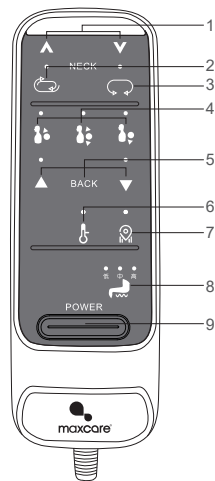

### 遙控器使用說明

#### 頸部

- 1、頸部高度調節：可根據不同人群自由調節頸部按摩球高度。
- 2-3、頸部揉捏調節：調節頸部按摩頭方向。

#### 背部

- 4、背部按摩區域：上背、全背、下背三種按摩位置按摩。
- 5、背部按摩頭：向上”或“向下”進行調節按摩位置。
- 6、加熱：開啟/關閉加熱功能。
- 7、定點：將按摩球定位在指定位置按摩。

#### 座墊

- 8、震動：開啓座墊震動功能，三檔力度可調。
- 9、電源：開啓/關閉按摩背墊，按此鍵按摩背墊進入待機狀態。