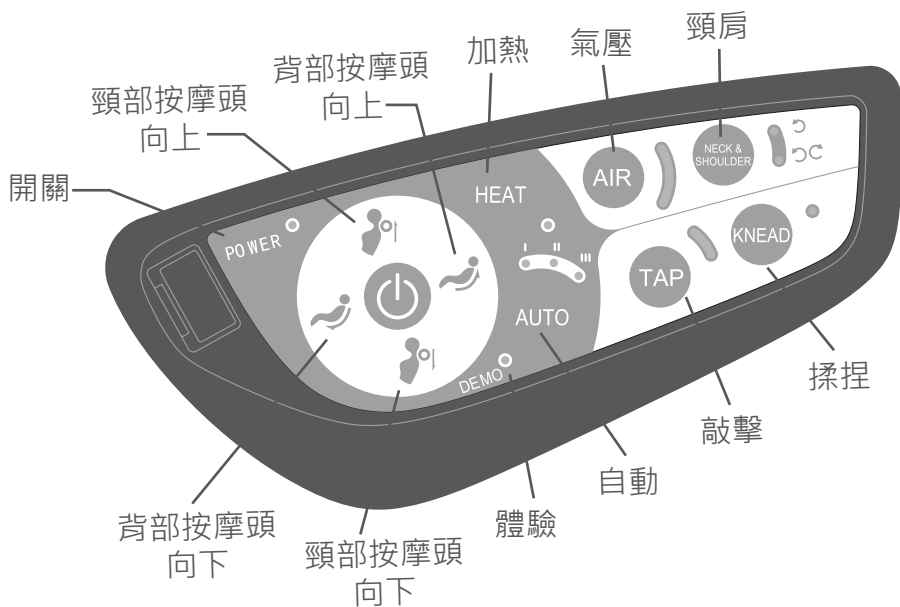

⚙️ 使用方法

注：具體顯示以實物為準!