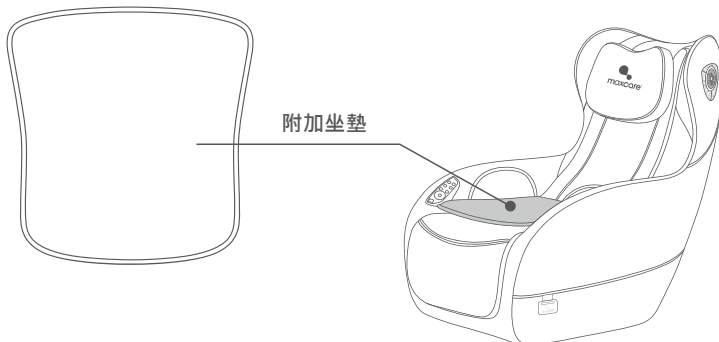

⚙️ 使用方法

五、附加坐墊的使用

使用附加坐墊，可減少臀部按摩的力度，可以根據您的需要決定是否使用，如果不需要，可以拆掉。

六、地板保護

由於經過按摩椅長時間的重壓，可能會對地板造成傷害，所以建議通過在按摩椅擺放處墊一張地毯或其它緩衝物料，避免這種情況發生。