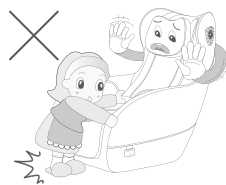

## 6. 常見現象處理

- 運行中發出電機聲：屬正常運作聲音。
- 遙控器無法正常運作：檢查電源插頭與電源插座連接是否可靠；檢查電源開關是否打開。
- 本產品運作停止：額定時間到，此產品自動啟動關閉按鍵；此產品連續工作時間過長，溫控保護開關自動關機，可讓此產品休息半小時後再使用。

 警告

椅子較輕，嚴禁兒童攀爬或踩跳等高危動作，否則會導致產品側翻摔倒風險，以避免造成產品損壞或人身傷害。

機件名稱及功能

1. 頭靠墊
2. 臀部氣囊
3. 控制面板
4. USB充電插孔
5. 座墊
6. 前檔封板
7. 藍牙音響
8. 靠背墊
9. 扶手