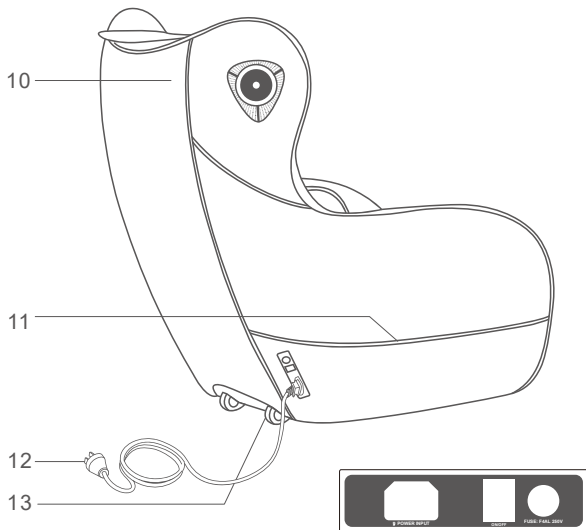

## 6. 常見現象處理

- 運行中發出電機聲：屬正常運作聲音。
- 遙控器無法正常運作：檢查電源插頭與電源插座連接是否可靠；檢查電源開關是否打開。
- 本產品運作停止：額定時間到，此產品自動啟動關閉按鍵；此產品連續工作時間過長，溫控保護開關自動關機，可讓此產品休息半小時後再使用。

 警告

椅子較輕，嚴禁兒童攀爬或踩跳等高危動作，否則會導致產品側翻摔倒風險，以避免造成產品損壞或人身傷害。

機件名稱及功能

1. 頭靠墊
2. 臀部氣囊
3. 控制面板
4. USB充電插孔
5. 座墊
6. 前檔封板
7. 藍牙音響
8. 靠背墊
9. 扶手

### 功能特點：

- 本產品設計了兩組按摩機械手，一組專為頸部設置的一個按摩機械手，另一組能上下行走、四輪驅動、靜音設計的按摩機械手。
- 設定揉捏、敲擊、揉捏敲擊同步三種仿真按摩手法。
- 設有自動按摩功能：自動I、自動II、自動III和體驗四種自動模式。
- 設有可手動調節按摩機械手定位功能，根據自己需要按摩的部位進行定位按摩。手法有揉捏和敲擊三檔速度可調節。
- 獨立設有頸肩揉捏按摩：有雙向揉捏、單向揉捏兩種手法選擇；可手動調節整頸肩按摩機械手的位置。
- 設定氣壓按摩功能：對臀部進行氣壓按摩，三檔強度可選擇。
- 頸部熱療功能；採用碳纖維為遠紅外熱源。
- 設有USB手機充電接口。
- 可利用智能設備的藍牙功能，進行無線連接播放音樂。
- 音樂播放系統，按摩椅肩部位置左右各設一個3D音響。
- SL型超長曲線軌道貼合人體，從肩部至大腿都能享受貼身按摩。
- 關機後機械手自動復位功能。
- 臀部設有獨立附加坐墊，可減少臀部按摩的力度，可以根據用戶需要決定是否使用。如果不需要也可以拿掉附加坐墊。