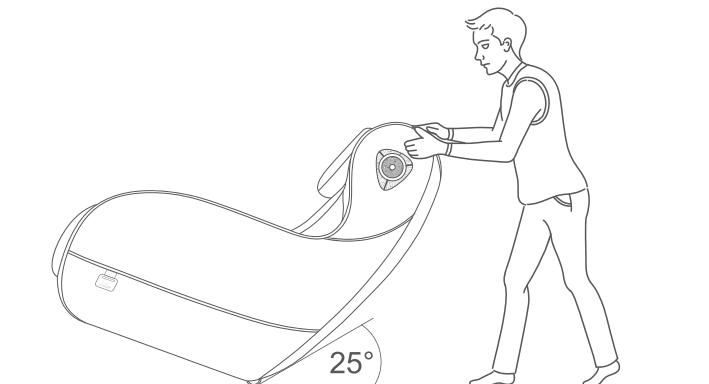

### 六、地板保護

由於經過按摩椅長時間的重壓，可能會對地板造成傷害，所以建議通過在按摩椅擺放處墊一張地毯或其它緩衝物料，避免這種情況發生。

注意

在凹凸不平的地面上及空間較小的地方請勿使用滑輪移動本機，如要移動，必須要兩人以上合作抬動，在抬動時以扶手左右兩側為著力點。

 使用方法

## 七、移動方法

在移動按摩椅之前，先確定電源線遠離地面後，將椅子靠背向下壓一角度，重心落在後滑輪上時(下壓角度大約25度)，即可將按摩椅向前推動，移動到合適位置之後將按摩椅放回正常角度。

在移動時務必先關閉電源開關，再拔掉電源線及遙控器連接線。