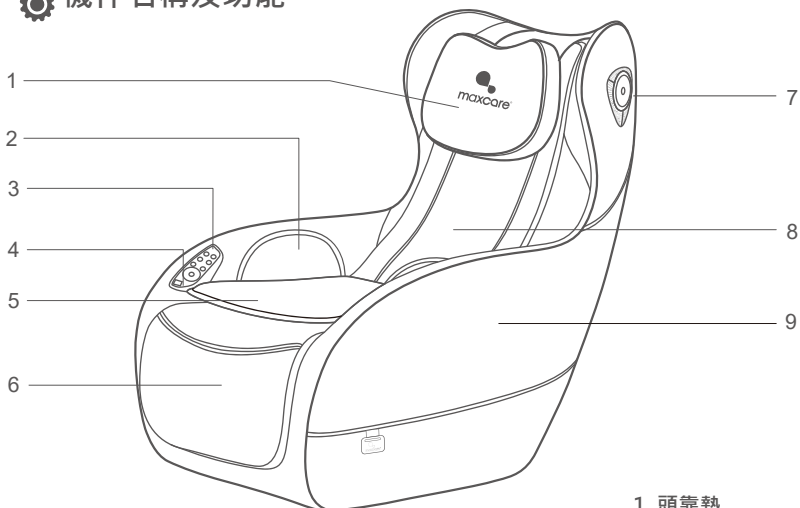

## 6. 常見現象處理

- 運行中發出電機聲：屬正常運作聲音。
- 遙控器無法正常運作：檢查電源插頭與電源插座連接是否可靠；檢查電源開關是否打開。
- 本產品運作停止：額定時間到，此產品自動啟動關閉按鍵；此產品連續工作時間過長，溫控保護開關自動關機，可讓此產品休息半小時後再使用。

 警告

椅子較輕，嚴禁兒童攀爬或踩跳等高危動作，否則會導致產品側翻摔倒風險，以避免造成產品損壞或人身傷害。

機件名稱及功能

1. 頭靠墊
2. 臀部氣囊
3. 控制面板
4. USB充電插孔
5. 座墊
6. 前檔封板
7. 藍牙音響
8. 靠背墊
9. 扶手

14 15 16

### 功能特點：

- 本產品設計了兩組按摩機械手，一組專為頸部設置的一個按摩機械手，另一組能上下行走、四輪驅動、靜音設計的按摩機械手。
- 設定揉捏、敲擊、揉捏敲擊同步三種仿真按摩手法。
- 設有自動按摩功能：自動I、自動II、自動III和體驗四種自動模式。
- 設有可手動調節按摩機械手定位功能，根據自己需要按摩的部位進行定位按摩。手法有揉捏和敲擊三檔速度可調節。
- 獨立設有頸肩揉捏按摩：有雙向揉捏、單向揉捏兩種手法選擇；可手動調節整頸肩按摩機械手的位置。
- 設定氣壓按摩功能：對臀部進行氣壓按摩，三檔強度可選擇。
- 頸部熱療功能；採用碳纖維為遠紅外熱源。
- 設有USB手機充電接口。
- 可利用智能設備的藍牙功能，進行無線連接播放音樂。
- 音樂播放系統，按摩椅肩部位置左右各設一個3D音響。
- SL型超長曲線軌道貼合人體，從肩部至大腿都能享受貼身按摩。
- 關機後機械手自動復位功能。
- 臀部設有獨立附加坐墊，可減少臀部按摩的力度，可以根據用戶需要決定是否使用。如果不需要也可以拿掉附加坐墊。